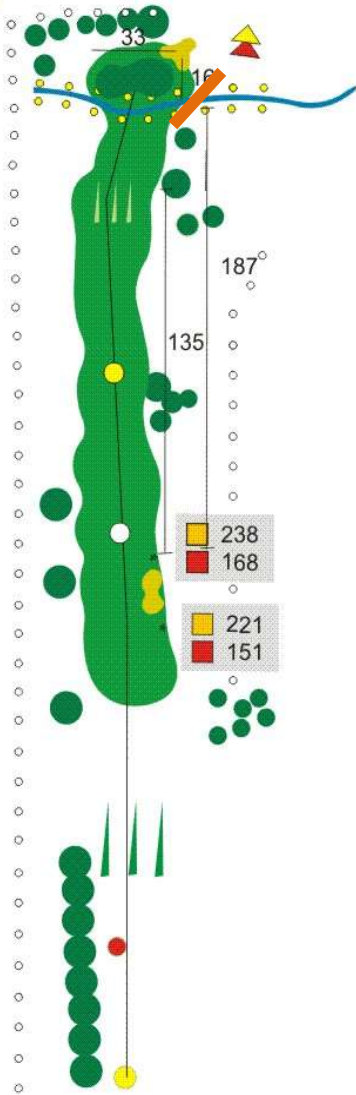

Banerapport, revideret udgave 5 nov 2020

4

PAR 5
HCP 3

● 439
● 369

| HVAD? | HVEM? |
|----------------------------|-------|
| Forreste teested renoveres | Gk |