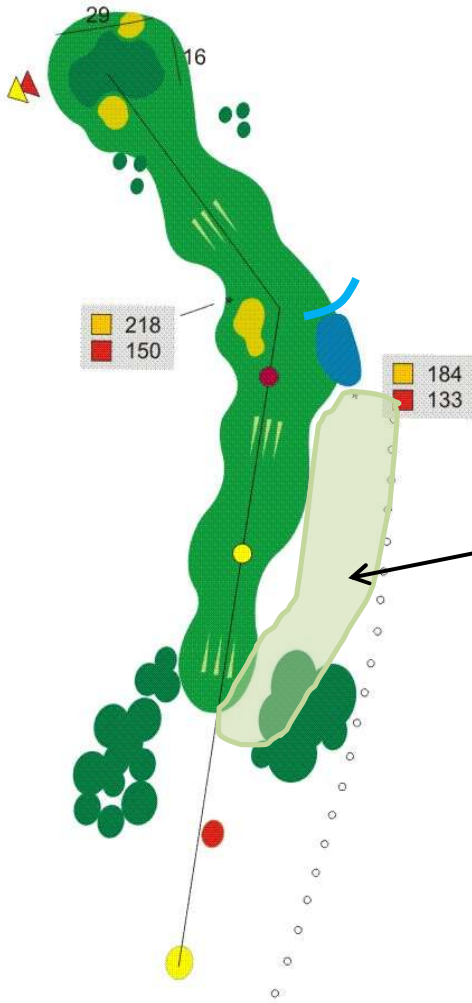

Banerapport, revideret udgave 5 nov 2020

HVAD?	HVEM?
<p>Kigget på vådt område, højre side af rougen</p> <p>Skal stå som uoplejet rough</p>	<p>GK</p>